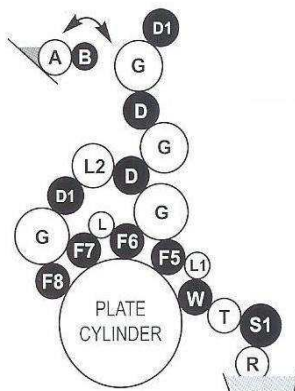

Ryobi 524 HX

Cod.	Description	Qta	D. Ext.	L.Rub.	L. Rub.	L. Axle	Exchange	New
Art.-Nr.	Bezeichnung	Stück/ Offsetwerk	Ø Bezug in mm	Ø Achse in mm	Bezugslänge in mm	Gesamtlänge in mm	Austauschwalze EUR / Stück	Neuwalze EUR / Stück
RG405401	Farbwalze / Ink Form N.1	1	49,00	28,00	515,00	600,70	82,74 €	120,74 €
RG405402	Farbwalze / Ink Form N.2	1	47,00	28,00	515,00	560,00	79,66 €	117,66 €
RG405403	Farbwalze / Ink Form N.3	1	45,00	28,00	515,00	576,00	76,44 €	114,44 €
RG405404	Farbwalze / Ink Form N.4	1	51,00	28,00	515,00	613,70	91,00 €	129,00 €
RG405405	Farbwalze / Ink Distr. N.7	1	52,00	28,00	515,00	600,00	95,06 €	133,06 €
RG405406	Farbwalze / Ink Distr. N.8	1	52,00	28,00	515,00	600,00	95,06 €	133,06 €
RG405407	Farbwalze / Ink N.10	1	52,00	28,00	515,00	640,00	95,06 €	133,06 €
RG405408	Farbwalze / Ink N.11	1	52,00	28,00	515,00	640,00	95,06 €	133,06 €
RG405409	Farbwalze / Ink N.12	1	45,50	24,00	515,00	607,00	81,76 €	119,76 €
RG405410	Feuchtw./Dampening N.13	1	50,50	28,00	511,00	614,50	87,50 €	125,50 €
RG405411	Feuchtw./Dampening N.14	1	63,00	32,00	548,00	632,00	121,10 €	159,10 €

Preis / Price 11x Walzen / Rollers:

1.000,44 €

1.418,44 €

RYOBI MODELS 520HX, 522HX, 524HX & 525HX