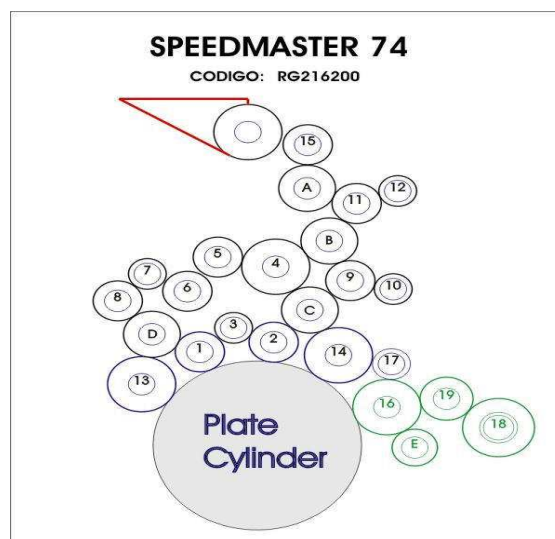

Heidelberg Speedmaster 74 New

Cod.	Description	Qta	D. Ext.	L.Rub.	L. Rub.	L. Axle	Exchange	New
Art.-Nr.	Bezeichnung	Stück/ Offsetwerk	∅ Bezug in mm	∅ Achse in mm	Bezugslänge in mm	Gesamtlänge in mm	Austauschwalze EUR / Stück	Neuwalze EUR / Stück
RG216201	Auftragwalze red	1	55,50	36,00	754,00	814,00	113,82 €	173,82 €
RG216202	Auftragwalze blue	1	60,50	36,00	754,00	814,00	134,54 €	194,54 €
RG216203	Auftragwalze yellow	1	65,50	45,00	754,00	814,00	133,98 €	193,98 €
RG216204	Auftragwalze withe	1	70,50	45,00	754,00	814,00	152,60 €	212,60 €
RG216205	Farbhebewalze	1	52,00	40,00	750,00	787,00	95,76 €	155,76 €
RG216206	Auftragwalze red	2	54,50	34,00	752,00	821,20	113,82 €	173,82 €
RG216207	Auftragwalze yellow	3	64,50	38,00	752,00	821,20	143,64 €	203,64 €
RG216208	Feuchtw./Dampening	1	75,00	55,00	752,00	752,00	145,88 €	205,88 €
RG216209	Feuchtw./Dampening	1	84,60	65,00	766,80	766,80	154,56 €	326,56 €

Preis / Price 12x Walzen / Rollers:

1.589,70 €

2.421,70 €