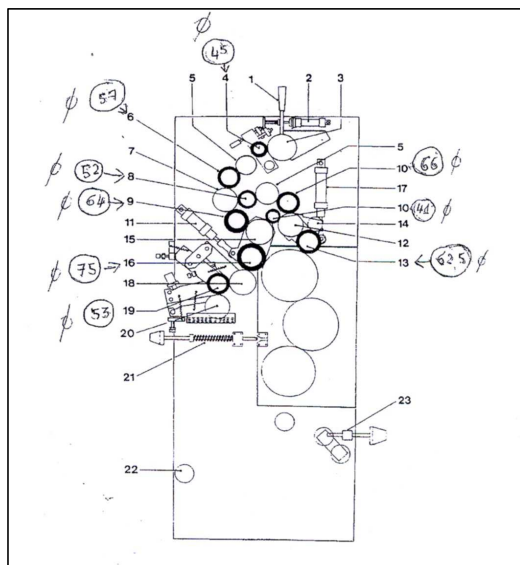

Preis / Price 8x Walzen / Rollers:

694,40 €

1.198,40 €

Rotatek MP 150

Cod.	Description	Qta	D. Ext.	L.Rub.	L. Rub.	L. Axle	Exchange	New
Art.-Nr.	Bezeichnung	Stück/ Offsetwerk	∅ Bezug in mm	∅ Achse in mm	Bezugslänge in mm	Gesamtlänge in mm	Austauschwalze EUR / Stück	Neuwalze EUR / Stück
RG285301	Farbwalze / Ink	1	45,00	25,00	422,00	435,00	70,60 €	130,60 €
RG285302	Farbwalze / Ink	1	57,00	35,00	416,00	536,00	82,74 €	142,74 €
RG285303	Farbwalze / Ink	1	52,00	30,00	415,00	467,00	78,92 €	138,92 €
RG285304	Farbwalze / Ink	1	64,00	42,00	418,00	470,00	95,05 €	155,05 €
RG285305	Farbwalze / Ink	1	66,00	35,00	415,00	467,00	103,78 €	163,78 €
RG285306	Farbwalze / Ink	1	41,00	24,00	406,00	508,00	57,93 €	117,93 €
RG285307	Farbwalze / Ink	1	62,50	35,00	413,00	467,00	97,16 €	157,16 €
RG285308	Farbwalze / Ink	1	75,00	55,00	416,00	478,00	100,38 €	160,38 €
RG285309	Farbwalze / Ink FIX	1	53,00	41,00	417,60	562,70	65,10 €	125,10 €

Preis / Price 9x Walzen / Rollers:

751,66 €

1.291,66 €