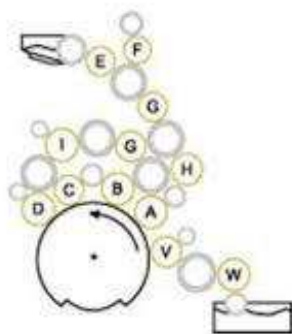

Komori Lithrone 40 L 440 -70x100

Cod.	Description	Qta	D. Ext.	D. Int.	L. Rub.	L. Axle	Exchange	New
Art.-Nr.	Bezeichnung	Stück/ Offsetwerk	∅ Bezug in mm	∅ Achse in mm	Bezugslänge in mm	Gesamtlänge in mm	Austauschwalze EUR / Stück	Neuwalze EUR / Stück
RG244001	Farbwalze / Ink	1	77,50	57,00	1035,00	1114,00	181,58 €	291,58 €
RG244002	Farbwalze / Ink	1	85,00	65,00	1035,00	1102,00	192,36 €	302,36 €
RG244003	Farbwalze / Ink	1	87,50	67,00	1035,00	1102,00	201,46 €	311,46 €
RG244004	Farbwalze / Ink	1	90,00	70,00	1035,00	1114,00	204,68 €	314,68 €
RG244005	Farbwalze / Ink	1	70,00	50,00	1035,00	1126,00	169,68 €	279,68 €
RG244006	Farbwalze / Ink	1	69,00	55,00	1035,00	1098,00	173,60 €	283,60 €
RG244007	Farbwalze / Ink	2	75,00	55,00	1035,00	1147,00	173,18 €	283,18 €
RG244008	Farbwalze / Ink	1	84,00	65,00	1035,00	1147,00	184,10 €	294,10 €
RG244009	Farbwalze / Ink	1	64,00	44,00	1035,00	1122,00	153,86 €	263,86 €
RG244010	Feuchtw./Dampening	1	102,00	76,00	1042,00	1042,00	256,34 €	428,34 €
RG244011	Feuchtw./Dampening	1	86,00	66,00	1112,00	1205,00	202,58 €	374,58 €
RG244012	Feuchtw./Dampening	1	97,00	77,00	1035,00	1147,00	215,04 €	387,04 €

Preis / Price 13x Walzen / Rollers:

2.481,64 €

4.097,64 €

26" Lithrone Series 158 - 3000