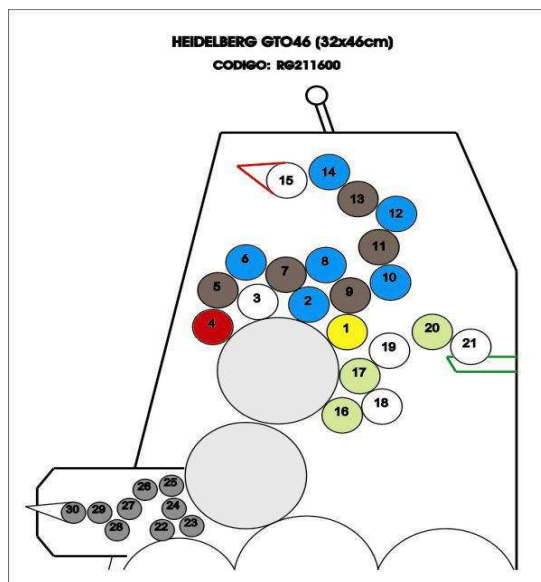

Heidelberger GTO 46 (32 x 46 cm)

Cod.	Description	Qt.	D. Ext.	D. Int..	L. Rub.	L. Axle	Exchange	New
Art.-Nr.	Bezeichnung	1/ Offsetwerk	Ø Bezug in mm	Ø Achse in mm	Bezugslänge in mm	Gesamtlänge in mm	Austauschwalze EUR / Stück	Neuwalze EUR / Stück
RG211601	Farbwalze / Ink blue	6	45,50	25,00	453,00	536,60	74,90 €	93,90 €
RG211602	Farbwalze / Ink white	1	47,50	25,00	453,00	536,60	77,42 €	96,42 €
RG211603	Farbwalze / Ink yellow	1	49,50	25,00	453,00	536,60	84,70 €	103,70 €
RG211604	Farbwalze / Ink red	1	51,50	25,00	453,00	536,60	87,50 €	106,50 €
RG211605	Feuchtwerk / dampening green	3	46,00	25,00	463,00	536,60	73,92 €	92,92 €
RG211607	Alcohol	2	51,00	25,00	510,00	536,60	95,06 €	114,06 €
RG211612	Rilsan Offset	2	60,00		456,00		135,52 €	182,52 €
RG211613	Rilsan Offset	2	60,00		467,00		135,52 €	182,52 €
RG211614	Rilsan Offset	1	48,00		447,00		110,88 €	157,88 €

Preis / Price 19x Walzen / Rollers:

1.763,86 €

2.264,86 €

GTO 46 32 x 46 Varn Kompac III

Cod.	Description	Qta	D. Ext.	D. Int..	C. Rev.	C. Esp.	Exchange	New
Art.-Nr.	Bezeichnung	1/ Offsetwerk	Ø Bezug	Ø Achse in	Länge in mm	Länge in mm	Austauschwalze	Neuwalze
RG211616	Feuchtw. / Dampening	1	57,00	38,00	460,00		96,76 €	143,76 €
RG211617	Feuchtw. / Dampening	1	40,00	27,00	425,00	425,00	65,21 €	112,21 €
RG211618	***EBONITE***	1	51,00	31,00	454,00		95,63 €	142,63 €

Preis / Price 3x Walzen / Rollers:

257,60 €

398,60 €

Alle Walzen werden geliefert ohne Lager, Druckfedern, Zahnräder und Schiebepapfen, können aber auf Wunsch geliefert werden.

Alle Preise verstehen sich aussch. Transport, Versicherung, Montage und MwSt. Zwischenverkauf vorbehalten, ab Standort, Preise und Ausführung nicht bindend. Es gelten ausschließlich die Liefer- und Servicebedingungen der GTW Formularmaschinen GmbH Erfüllungsort und Gerichtsstand: Langenfeld / Düsseldorf. Angebot gültig ab April 2016