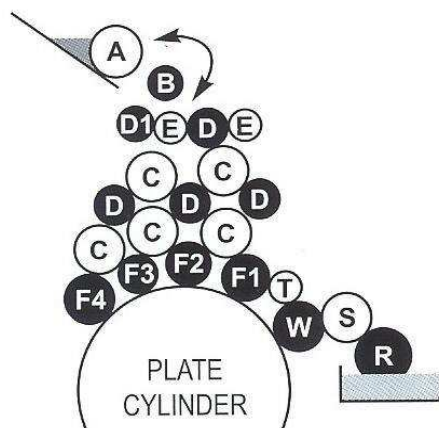

Heidelberger Speedmaster 52

Cod. Art.-Nr.	Description Bezeichnung	Qta Stück/ Offsetwerk	D. Ext. ∅ Bezug in mm	L.Rub. ∅ Achse in mm	L. Rub. Bezuglänge in mm	L. Axle Gesamtlänge in mm	Exchange Austauschwalze EUR / Stück	New Neuwalze EUR / Stück
RG211701	Auftragwalze red	1	54,00	36,00	538,00	564,00	89,60 €	127,60 €
RG211702	Auftragwalze blue	1	61,00	42,00	538,00	564,00	99,12 €	137,12 €
RG211703	Auftragwalze white	1	64,50	42,00	538,00	564,00	107,94 €	145,94 €
RG211704	Auftragwalze yellow	1	68,00	42,00	538,00	564,00	118,72 €	156,72 €
RG211705	Farbhebewalze	1	48,00	32,00	520,00	607,00	76,02 €	114,02 €
RG211706	Farbverreiber black	1	50,00	32,00	532,00	607,00	86,10 €	124,10 €
RG211707	Farbverreiber green	4	55,00	48,00	658,00	658,00	96,46 €	134,46 €
RG211708	Feuchtw./Dampening	1	68,00	48,00	533,00	559,00	106,82 €	144,82 €
RG211709	Feuchtw./Dampening	1	74,10	52,00	548,00	587,00	121,66 €	241,66 €

Preis / Price 12x Walzen / Rollers:

1.191,84 €

1.729,82 €

HEIDELBERG SPEEDMASTER 52