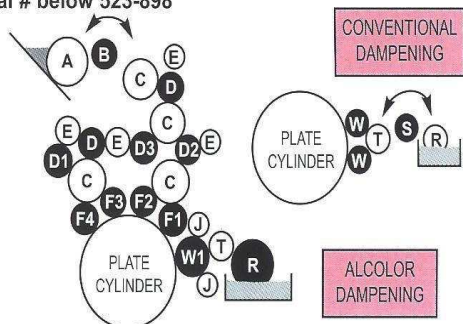

Heidelberger SORS HD 102

Cod. Art.-Nr.	Description Bezeichnung	Qta Stück/ Offsetwerk	D. Ext. ∅ Bezug in mm	L.Rub. ∅ Achse in mm	L. Rub. Bezugslänge in mm	L. Axle Gesamtlänge in mm	Exchange Austauschwalze EUR / Stück	New Neuwalze EUR / Stück
RG219001	Farbheberwalze	1	60,00	42,00	1035,00	1087,00	146,44 €	232,44 €
RG219002	Farbübertragswalze	2	60,00	42,00	1035,00	1087,00	146,44 €	232,44 €
RG219003	Farbübertragswalze	2	66,00	42,00	1035,00	1087,00	166,18 €	252,18 €
RG219004	Farbübertragswalze	2	72,00	52,00	1035,00	1087,00	165,62 €	251,62 €
RG219005	Farbübertragswalze	3	80,00	52,00	1035,00	1087,00	212,80 €	298,80 €
RG219009	Feuchtw./Dampening	1	108,00	84,00	1060,00	1060,00	263,90 €	435,90 €
RG219010	Feuchtw./Dampening	1	78,00	55,00	1040,00	1040,00	190,96 €	276,96 €
RG219018	Lack / varnish	1	100,00	80,00	1045,00	1045,00	220,92 €	392,92 €

Preis / Price 13x Walzen / Rollers:

2.417,10 €

3.707,10 €

HEIDELBERG SPEEDMASTER 102 SORS PRE DRUPA
Serial # below 523-898