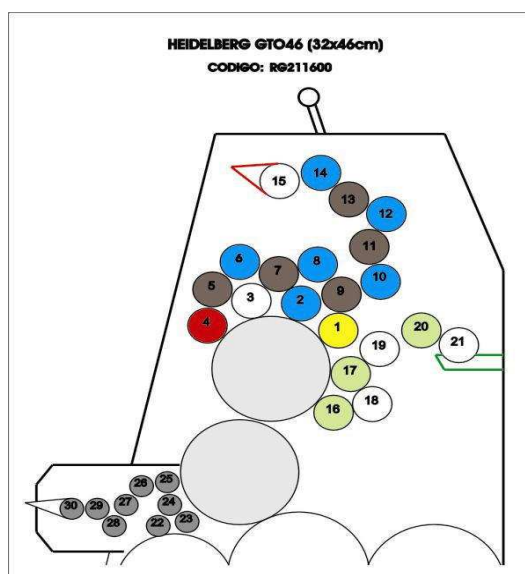

Heidelberger GTO 52 (36 x 52 cm)

Cod.	Description	Qta	D. Ext.	D. Int..	L. Rub.	L. Axle	Exchange	New
Art.-Nr.	Bezeichnung	Stück/ Offsetwerk	∅ Bezug in mm	∅ Achse in mm	Bezugslänge in mm	Gesamtlänge in mm	Austauschwalze EUR / Stück	Neuwalze EUR / Stück
RG2111001	Farbwalze / Ink blue	6	45,50	25,00	513,00	596,00	79,66 €	98,66 €
RG2111002	Farbwalze / Ink white	1	47,50	25,00	513,00	596,00	82,74 €	101,74 €
RG2111003	Farbwalze / Ink yellow	1	49,50	25,00	513,00	596,00	90,30 €	109,30 €
RG2111004	Farbwalze / Ink red	1	51,50	25,00	513,00	596,00	91,98 €	110,98 €
RG211811	Feuchtw./ Dampening	3	46,00	25,00	523,00	596,00	82,60 €	101,60 €
RG211826	Alcohol	2	51,00	25,00	574,00	574,00	100,38 €	119,38 €
RG211833	Rilsan Offset	2	60,00		516,00		147,84 €	194,84 €
RG211834	Rilsan Offset	2	50,00		527,00		147,84 €	194,84 €
RG211835	Rilsan Offset	1	48,00		513,00		123,20 €	170,20 €

Preis / Price 19x Walzen / Rollers:

1.906,10 €

2.407,10 €

GTO 52 Kompac III

Cod.	Description	Qta	D. Ext.	D. Int..	C. Rev.	C. Esp.	Exchange	New
Art.-Nr.	Bezeichnung	1/ Offsetwerk	∅ Bezug	∅ Achse in	Länge in mm	Länge in mm	Austauschwalze	Neuwalze
RG211839	Feuchtw. / Dampening	1	57,00	38,00	520,00	605,00	96,60 €	143,60 €
RG211840	Feuchtw. / Dampening	1	40,00	27,00	485,00	485,00	63,84 €	110,84 €
RG211841	Feuchtw. / Dampening ***EBONITE***	1	51,00	31,00	532,00		108,64 €	155,64 €

Preis / Price 3x Walzen / Rollers:

269,08 €

410,08 €