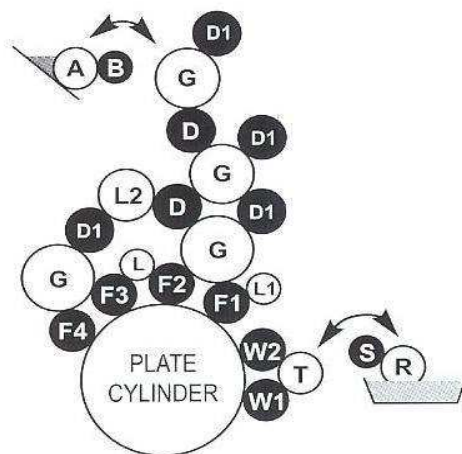

Ryobi 520

Cod.	Description	Qta	D. Ext.	L.Rub.	L. Rub.	L. Axle	Exchange	New
Art.-Nr.	Bezeichnung	Stück/ Offsetwerk	∅ Bezug in mm	∅ Achse in mm	Bezugslänge in mm	Gesamtlänge in mm	Austauschwalze EUR / Stück	Neuwalze EUR / Stück
RG405201	Farbwalze / Ink Form N.1	1	49,00	28,00	515,00	614,00	82,74 €	120,74 €
RG405202	Farbwalze / Ink Form N.2	1	47,00	28,00	515,00	576,00	79,66 €	117,66 €
RG405203	Farbwalze / Ink Form N.3	1	45,00	28,00	515,00	576,00	76,44 €	114,44 €
RG405204	Farbwalze / Ink Form N.4	1	51,00	28,00	515,00	614,00	91,00 €	129,00 €
RG405205	Farbwalze / Ink Distr. N7/8	2	52,00	28,00	515,00	600,00	95,06 €	133,06 €
RG405206	Farbwalze / Ink Distr. N010/13	4	52,00	28,00	515,00	640,00	95,06 €	133,06 €
RG405207	Farbwalze / Ink N.14	1	45,50	24,00	515,00	606,50	81,76 €	119,76 €
RG405208	Feuchtw./Dampening N15.	1	43,80	24,00	525,00	959,00	76,72 €	114,72 €
RG405209	Feuchtw./Dampening N.16	1	43,80	24,00	525,00	614,00	76,72 €	114,72 €
RG405210	Feuchtw./Dampening N.17	1	36,00	20,00	540,00	604,00	63,56 €	101,56 €

Preis / Price 14x Walzen / Rollers:

1.198,96 €

1.730,96 €

RYOBI MODELS 520, 522 & 524