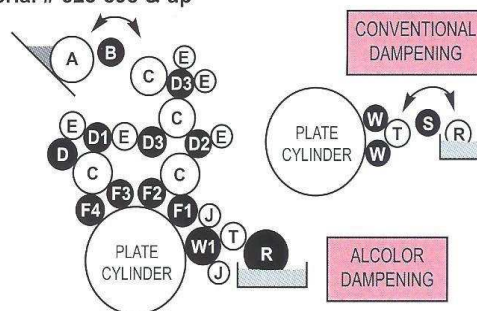

Preis / Price 13x Walzen / Rollers:

2.417,10 €

3.707,10 €

HEIDELBERG SPEEDMASTER 102 SORS PRE DRUPA
 Serial # below 523-898

HEIDELBERG SPEEDMASTER 102 SORS DRUPA
 Serial # 523-898 & up

Heidelberger KORD 46x62