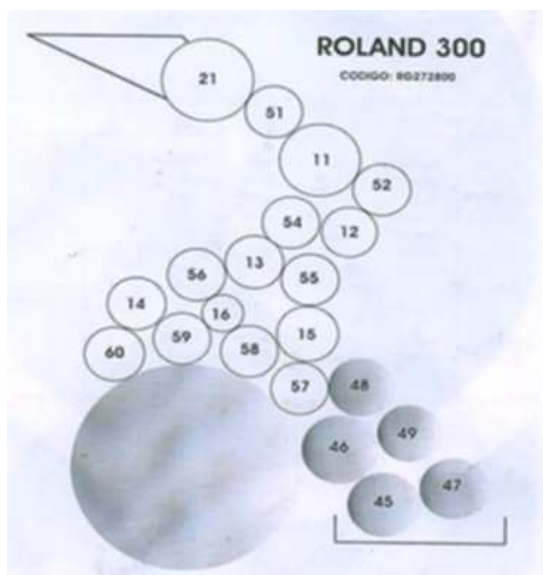

Roland 300

Cod.	Description	Qta	D. Ext.	L.Rub.	L. Rub.	L. Axle	Exchange	New
Art.-Nr.	Bezeichnung	Stück/ Offsetwerk	∅ Bezug in mm	∅ Achse in mm	Bezugslänge in mm	Gesamtlänge in mm	Austauschwalze EUR / Stück	Neuwalze EUR / Stück
RG272801	Farbwalze / Ink N.51	1	55,00	35,00	720,00	831,00	94,96 €	149,96 €
RG272802	Farbwalze / Ink N.59	1	56,00	36,00	750,00	750,00	100,56 €	155,56 €
RG272803	Farbwalze / Ink N.58	1	58,00	36,00	750,00	750,00	107,81 €	162,81 €
RG272804	Farbwalze / Ink N.57	1	62,00	42,00	750,00	839,00	110,31 €	165,31 €
RG272805	Farbwalze / Ink N.60	1	65,00	42,00	750,00	750,00	119,60 €	174,60 €
RG272806	Farbwalze / Ink N.52	1	70,00	50,00	750,00	839,00	120,07 €	175,07 €
RG272807	Farbwalze / Ink N.54	1	56,00	35,00	750,00	863,00	100,79 €	155,79 €
RG272808	Farbwalze / Ink N.55	1	56,00	35,00	750,00	908,00	100,79 €	155,79 €
RG272809	Farbwalze / Ink N.56	1	54,00	36,00	750,00	839,00	93,89 €	148,89 €
RG272810	Feuchtw./Damp N.46	1	68,60	50,00	790,00	896,00	115,55 €	203,55 €
RG272812	Feuchtw./Dampening	1	65,00	53,00	796,00	936,00	95,91 €	183,91 €

Preis / Price 11x Walzen / Rollers:

1.160,25 €

1.831,25 €