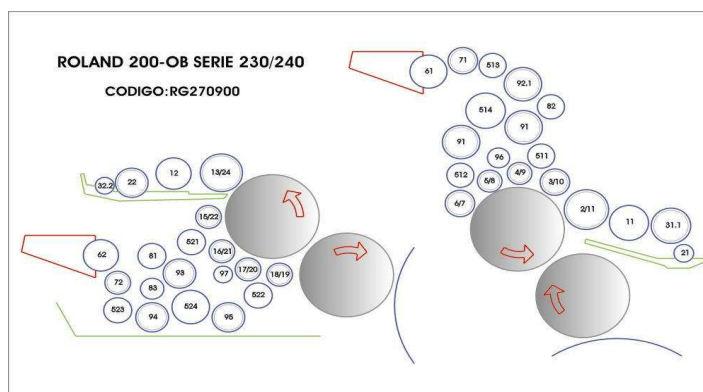

Preis / Price 10x Walzen / Rollers:

1.123,04 €

1.776,04 €

Roland 202 / 204

Cod.	Description	Qta	D. Ext.	L.Rub.	L. Rub.	L. Axle	Exchange	New
Art.-Nr.	Bezeichnung	Stück/ Offsetwerk	Ø Bezug in mm	Ø Achse in mm	Bezugslänge in mm	Gesamtlänge in mm	Austauschwalze EUR / Stück	Neuwalze EUR / Stück
RG270701	Farbwalze / Ink	1	53,00	38,00	748,00	852,00	92,11 €	152,11 €
RG270702	Farbwalze / Ink	1	55,00	38,00	748,00	852,00	96,14 €	156,14 €
RG270703	Farbwalze / Ink	1	62,00	45,00	748,00	852,00	104,33 €	164,33 €
RG270704	Farbwalze / Ink	1	60,00	45,00	748,00	852,00	96,64 €	156,64 €
RG270705	Farbwalze / Ink	1	67,00	50,00	750,00	959,00	113,65 €	173,65 €
RG270706	Farbwalze / Ink	1	77,00	60,00	750,00	959,00	125,62 €	185,62 €
RG270707	Farbwalze / Ink	1	77,00	60,00	750,00	959,00	125,62 €	185,62 €
RG270708	Feuchtw./Dampening	1	60,00	45,00	720,00	852,00	95,00 €	155,00 €
RG270709	Feuchtwalze Alkohol	1	90,70	70,00	745,00	892,90	150,44 €	245,44 €
RG270710	Feuchtw./Dampening	1	70,00	55,00	780,00	880,00	113,02 €	191,02 €

Preis / Price 10x Walzen / Rollers:

1.112,58 €

1.765,58 €

Alle Walzen werden geliefert ohne Lager, Druckfedern, Zahnräder und Schiebzapfen, können aber auf Wunsch geliefert werden.

Alle Preise verstehen sich ausschl. Transport, Versicherung, Montage und MwSt. Zwischenverkauf vorbehalten, ab Standort, Preise und Ausführung nicht bindend. Es gelten ausschließlich die Liefer- und Servicebedingungen der GTW Formlarmaschinen GmbH Erfüllungsort und Gerichtsstand: Langenfeld / Düsseldorf. Angebot gültig bis 06.2015