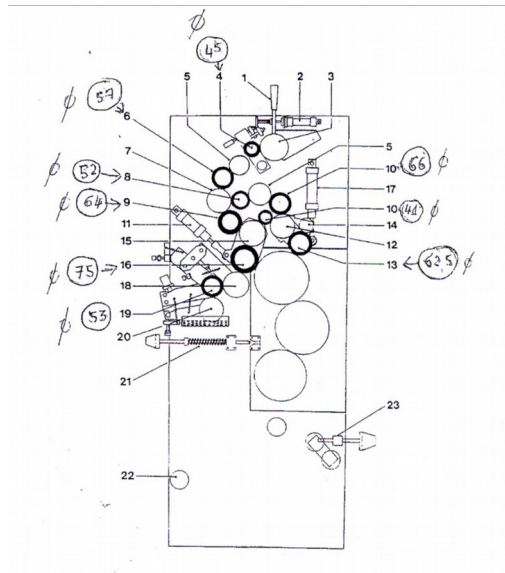

Ryobi 520

Cod.	Description	Qta	D. Ext.	L.Rub.	L. Rub.	L. Axle			
Art.-Nr.	Bezeichnung	Stück/ Offsetwerk	∅ Bezug in mm	∅ Achse in mm	Bezugslänge in mm	Gesamtlänge in mm	Anzahl Walzen Neu		
RG405201	Farbwalze / Ink Form N.1	1	49,00	28,00	515,00	614,00	120,74	66,60	45,00
RG405202	Farbwalze / Ink Form N.2	1	47,00	28,00	515,00	576,00	117,66	64,20	45,00
RG405203	Farbwalze / Ink Form N.3	1	45,00	28,00	515,00	576,00	114,44	61,60	45,00
RG405204	Farbwalze / Ink Form N.4	1	51,00	28,00	515,00	614,00	129,00	73,30	45,00
RG405205	Farbwalze / Ink Distr. N7/8	2	52,00	28,00	515,00	600,00	266,12	76,60	45,00
RG405206	Farbwalze / Ink Distr. N10/13	4	52,00	28,00	515,00	640,00	532,24	76,60	45,00
RG405207	Farbwalze / Ink N.14	1	45,50	24,00	515,00	606,50	119,76	65,90	45,00
RG405208	Feuchtw./Dampening N15.	1	43,80	24,00	525,00	959,00	114,72	61,80	45,00
RG405209	Feuchtw./Dampening N.16	1	43,80	24,00	525,00	614,00	114,72	61,80	45,00
RG405210	Feuchtw./Dampening N.17	1	36,00	20,00	540,00	604,00	101,56	52,90	45,00

Preis / Price 14x Walzen / Rollers:

RYOBI MODELS 520, 522 & 524