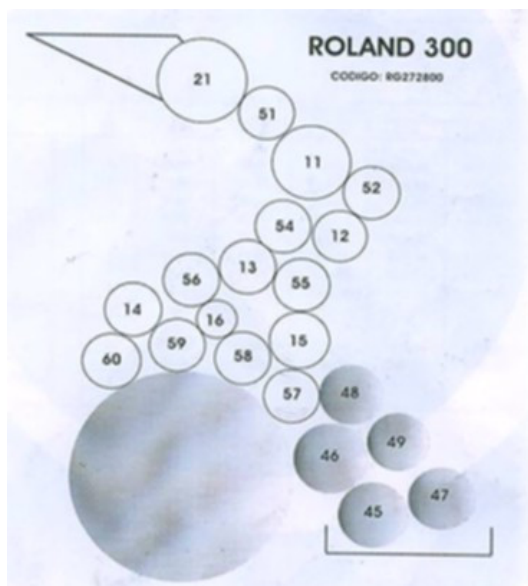

Preis / Price 11x Walzen / Rollers: