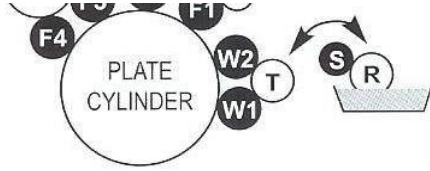

Ryobi 524 HX

Cod.	Description	Qta	D. Ext.	L.Rub.	L. Rub.	L. Axle	
Art.-Nr.	Bezeichnung	Stück/ Offsetwerk	∅ Bezug in mm	∅ Achse in mm	Bezugslänge in mm	Gesamtlänge in mm	Anzahl Walzen Neu
RG405401	Farbwalze / Ink Form N.1	1	49,00	28,00	515,00	600,70	120,74
RG405402	Farbwalze / Ink Form N.2	1	47,00	28,00	515,00	560,00	117,66
RG405403	Farbwalze / Ink Form N.3	1	45,00	28,00	515,00	576,00	114,44
RG405404	Farbwalze / Ink Form N.4	1	51,00	28,00	515,00	613,70	129,00
RG405405	Farbwalze / Ink Distr. N.7	1	52,00	28,00	515,00	600,00	133,06
RG405406	Farbwalze / Ink Distr. N.8	1	52,00	28,00	515,00	600,00	133,06
RG405407	Farbwalze / Ink N.10	1	52,00	28,00	515,00	640,00	133,06
RG405408	Farbwalze / Ink N.11	1	52,00	28,00	515,00	640,00	133,06
RG405409	Farbwalze / Ink N.12	1	45,50	24,00	515,00	607,00	119,76
RG405410	Feuchtw./Dampening N.13	1	50,50	28,00	511,00	614,50	125,50
RG405411	Feuchtw./Dampening N.14	1	63,00	32,00	548,00	632,00	159,10

66,60 45,00
64,20 45,00
61,60 45,00
73,30 45,00
76,60 45,00
76,60 45,00
76,60 45,00
76,60 45,00
65,90 45,00
70,50 45,00
97,50 45,00

Preis / Price 11x Walzen / Rollers:

RYOBI MODELS 520HX, 522HX, 524HX & 525HX