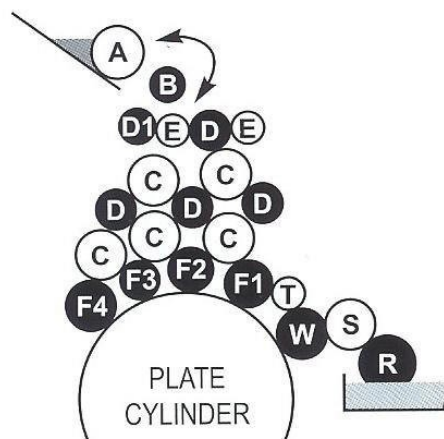

Heidelberg Speedmaster 52

Cod.	Description	Qta	D. Ext.	L.Rub.	L. Rub.	L. Axle			
Art.-Nr.	Bezeichnung	Stück/ Offsetwerk	∅ Bezug in mm	∅ Achse in mm	Bezugslänge in mm	Gesamtlänge in mm	Anzahl Walzen Neu		
RG211701	Auftragwalze red	1	54,00	36,00	538,00	564,00	127,60	72,20	60,00
RG211702	Auftragwalze blue	1	61,00	42,00	538,00	564,00	137,12	79,80	60,00
RG211703	Auftragwalze white	1	64,50	42,00	538,00	564,00	145,94	87,00	60,00
RG211704	Auftragwalze yellow	1	68,00	42,00	538,00	564,00	156,72	95,70	60,00
RG211705	Farbhebewalze	1	48,00	32,00	520,00	607,00	114,02	61,00	40,00
RG211706	Farbverreiber black	1	50,00	32,00	532,00	607,00	124,10	69,40	40,00
RG211707	Farbverreiber green	4	55,00	48,00	658,00	658,00	537,84	77,80	40,00
RG211708	Feuchtw./Dampening	1	68,00	48,00	533,00	559,00	144,82	86,00	50,00
RG211709	Feuchtw./Dampening	1	74,10	52,00	548,00	587,00	241,66	98,00	150,00

Preis / Price 12x Walzen / Rollers:

HEIDELBERG SPEEDMASTER 52