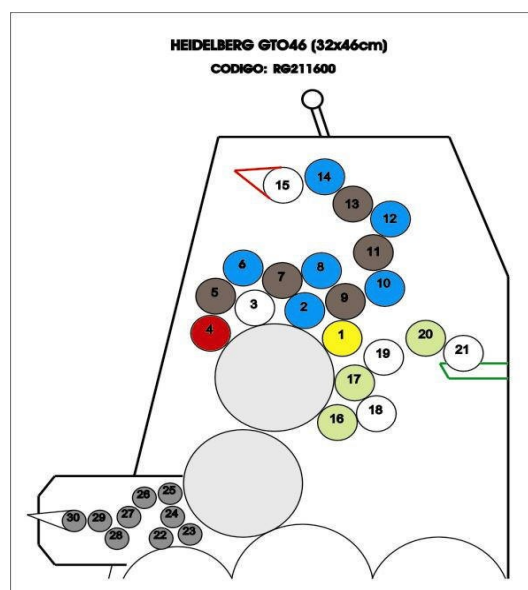

Heidelberger GTO 52 (36 x 52 cm)

Cod.	Description	Qta	D. Ext.	D. Int.	L. Rub.	L. Axle			
Art.-Nr.	Bezeichnung	Stück/ Offsetwerk	∅ Bezug in mm	∅ Achse in mm	Bezugslänge in mm	Gesamtlänge in mm	Anzahl Walzen Neu		
RG211801	Farbwalze / Ink blue	6	45,50	25,00	513,00	596,00	591,96	64,20	19,00
RG211802	Farbwalze / Ink white	1	47,50	25,00	513,00	596,00	101,74	66,60	19,00
RG211803	Farbwalze / Ink yellow	1	49,50	25,00	513,00	596,00	109,30	72,70	19,00
RG211804	Farbwalze / Ink red	1	51,50	25,00	513,00	596,00	110,98	74,10	19,00
RG211811	Feuchtw./ Dampening	3	46,00	25,00	523,00	596,00	304,80	66,50	19,00
RG211826	Alcohol	2	51,00	25,00	574,00	574,00	238,76	80,90	19,00
RG211833	Rilsan Offset	2	60,00		516,00		389,68	105,60	78,00
RG211834	Rilsan Offset	2	50,00		527,00		389,68	105,60	78,00
RG211835	Rilsan Offset	1	48,00		513,00		170,20	88,00	78,00

Preis / Price 19x Walzen / Rollers:

GTO 52 Kompac III

Cod.	Description	Qta	D. Ext.	D. Int.	C. Rev.	C. Esp.			
Art.-Nr.	Bezeichnung	1/ Offsetwerk	∅ Bezug	∅ Achse in	Länge in mm	Länge in mm	Anzahl		
RG211839	Feuchtw. / Dampening	1	57,00	38,00	520,00	605,00	143,60	70,00	47,00
RG211840	Feuchtw. / Dampening	1	40,00	27,00	485,00	485,00	110,84	55,00	47,00
RG211841	Feuchtw. / Dampening ***EBONITE***	1	51,00	31,00	532,00		155,64	80,00	130,00

Preis / Price 3x Walzen / Rollers: