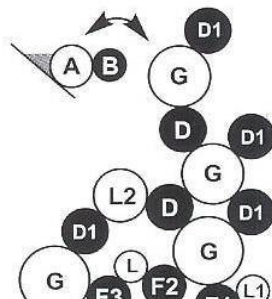

Preis / Price 14x Walzen / Rollers:

RYOBI MODELS 520, 522 & 524