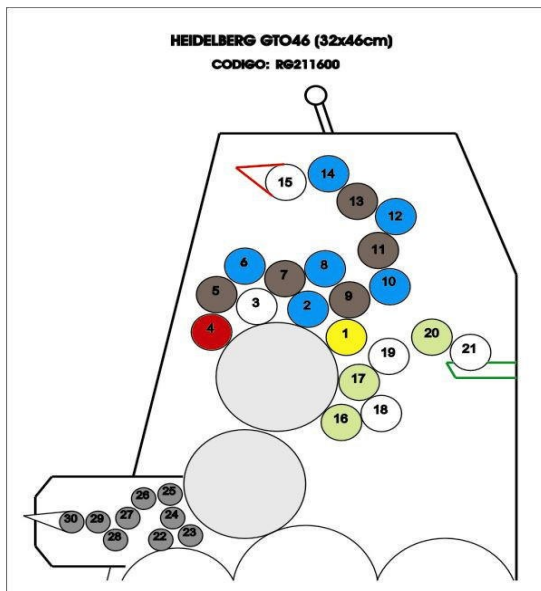

Heidelberger GTO 46 (32 x 46 cm)

Cod.	Description	Qt.	D. Ext.	D. Int..	L. Rub.	L. Axle		P. Rev	P. Esp.
Art.-Nr.	Bezeichnung	1/ Offsetwerk	∅ Bezug in mm	∅ Achse in mm	Bezugslänge in mm	Gesamtlänge in mm	Anzahl Walzen Neu		
RG211601	Farbwalze / Ink blue	6	45,50	25,00	453,00	536,60	563,40	60,30	19,00
RG211602	Farbwalze / Ink white	1	47,50	25,00	453,00	536,60	96,42	62,40	19,00
RG211603	Farbwalze / Ink yellow	1	49,50	25,00	453,00	536,60	103,70	68,20	19,00
RG211604	Farbwalze / Ink red	1	51,50	25,00	453,00	536,60	106,50	70,50	19,00
RG211605	Feuchtwerk / dampening green	3	46,00	25,00	463,00	536,60	278,76	59,50	19,00
RG211607	Alcohol	2	51,00	25,00	510,00	536,60	228,12	76,60	19,00
RG211612	Rilsan Offset	2	60,00		456,00		365,04	96,80	47,00
RG211613	Rilsan Offset	2	60,00		467,00		365,04	96,80	47,00
RG211614	Rilsan Offset	1	48,00		447,00		157,88	79,20	47,00

Preis / Price 19x Walzen / Rollers:

GTO 46 32 x 46 Varn Kompac III

Cod.	Description	Qta	D. Ext.	D. Int..	C. Rev.	C. Esp.			
Art.-Nr.	Bezeichnung	1/ Offsetwerk	∅ Bezug	∅ Achse in	Länge in mm	Länge in mm	Anzahl		
RG211616	Feuchtw. / Dampening	1	57,00	38,00	460,00		143,76	67,70	47,00
RG211617	Feuchtw. / Dampening	1	40,00	27,00	425,00	425,00	112,21	46,30	47,00
RG211618	***EBONITE***	1	51,00	31,00	454,00		142,63	69,10	130,00

Preis / Price 3x Walzen / Rollers:

Alle Walzen werden geliefert ohne Lager, Druckfedern, Zahnräder und Schiebepapfen, können aber auf Wunsch geliefert werden.

Alle Preise verstehen sich ausschl. Transport, Versicherung, Montage und MwSt.Zwischenverkauf vorbehalten, ab Standort, Preise und Ausführung nicht bindend.Es gelten ausschließlich die Liefer- und Servicebedingungen der GTW Formularmaschinen GmbH Erfüllungsort und Gerichtsstand: Langenfeld / Düsseldorf. Angebot gültig bis 06.2015