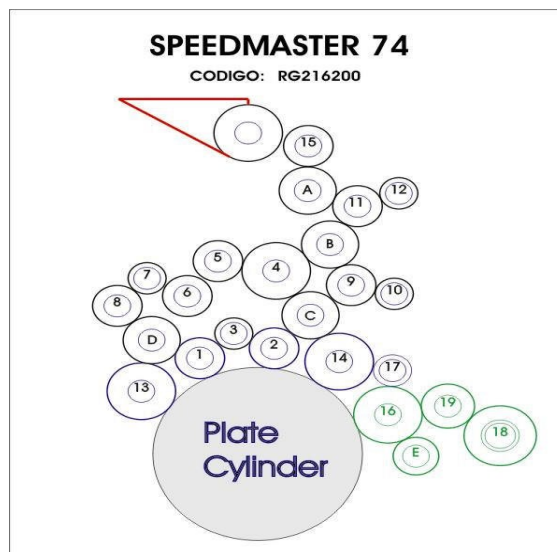

Heidelberg Speedmaster 74 New

Cod.	Description	Qta	D. Ext.	L.Rub.	L. Rub.	L. Axle			
Art.-Nr.	Bezeichnung	Stück/ Offsetwerk	∅ Bezug in mm	∅ Achse in mm	Bezugslänge in mm	Gesamtlänge in mm	Anzahl Walzen Neu		
RG216201	Auftragwalze red	1	55,50	36,00	754,00	814,00	173,82	91,70	60,00
RG216202	Auftragwalze blue	1	60,50	36,00	754,00	814,00	194,54	108,40	60,00
RG216203	Auftragwalze yellow	1	65,50	45,00	754,00	814,00	193,98	108,00	60,00
RG216204	Auftragwalze withe	1	70,50	45,00	754,00	814,00	212,60	123,00	60,00
RG216205	Farbhebewalze	1	52,00	40,00	750,00	787,00	155,76	77,10	60,00
RG216206	Auftragwalze red	2	54,50	34,00	752,00	821,20	347,64	91,70	60,00
RG216207	Auftragwalze yellow	3	64,50	38,00	752,00	821,20	610,92	115,80	60,00
RG216208	Feuchtw./Dampening	1	75,00	55,00	752,00	752,00	205,88	117,50	120,00
RG216209	Feuchtw./Dampening	1	84,60	65,00	766,80	766,80	326,56	124,30	160,00

Preis / Price 12x Walzen / Rollers: