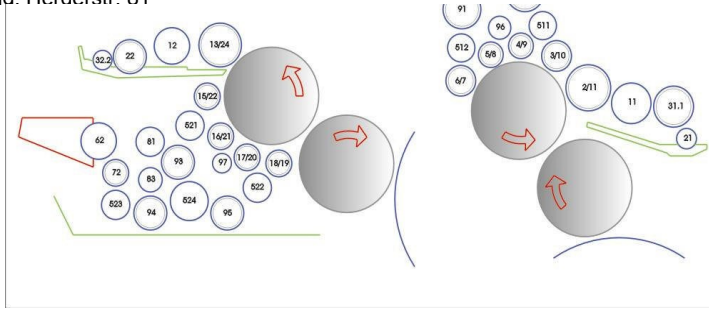

Alle Walzen werden geliefert ohne Lager, Druckfedern, Zahnräder und Schiebzapfen, können aber auf Wunsch geliefert werden.

Alle Preise verstehen sich ausschl. Transport, Versicherung, Montage und MwSt. Zwischenverkauf vorbehalten, ab Standort, Preise und Ausführung nicht bindend. Es gelten ausschließlich die Liefer- und Servicebedingungen der GTW Formularmaschinen GmbH Erfüllungsort und Gerichtsstand: Langenfeld / Düsseldorf. Angebot gültig bis 06.2015

Roland 300

Cod.	Description	Qta	D. Ext.	L.Rub.	L. Rub.	L. Axle			
Art.-Nr.	Bezeichnung	Stück/ Offsetwerk	∅ Bezug in mm	∅ Achse in mm	Bezugslänge in mm	Gesamtlänge in mm	Anzahl Walzen Neu		
RG272801	Farbwalze / Ink N.51	1	55,00	35,00	720,00	831,00	149,96	87,90	60,00
RG272802	Farbwalze / Ink N.59	1	56,00	36,00	750,00	750,00	155,56	93,10	60,00
RG272803	Farbwalze / Ink N.58	1	58,00	36,00	750,00	750,00	162,81	99,80	60,00
RG272804	Farbwalze / Ink N.57	1	62,00	42,00	750,00	839,00	165,31	102,20	60,00
RG272805	Farbwalze / Ink N.60	1	65,00	42,00	750,00	750,00	174,60	110,70	60,00
RG272806	Farbwalze / Ink N.52	1	70,00	50,00	750,00	839,00	175,07	111,10	60,00
RG272807	Farbwalze / Ink N.54	1	56,00	35,00	750,00	863,00	155,79	93,30	60,00
RG272808	Farbwalze / Ink N.55	1	56,00	35,00	750,00	908,00	155,79	93,30	60,00
RG272809	Farbwalze / Ink N.56	1	54,00	36,00	750,00	839,00	148,89	87,00	60,00
RG272810	Feuchtw./Damp N.46	1	68,60	50,00	790,00	896,00	203,55	107,00	88,00
RG272812	Feuchtw./Dampening N.	1	65,00	53,00	796,00	936,00	183,91	88,90	88,00

Preis / Price 11x Walzen / Rollers: